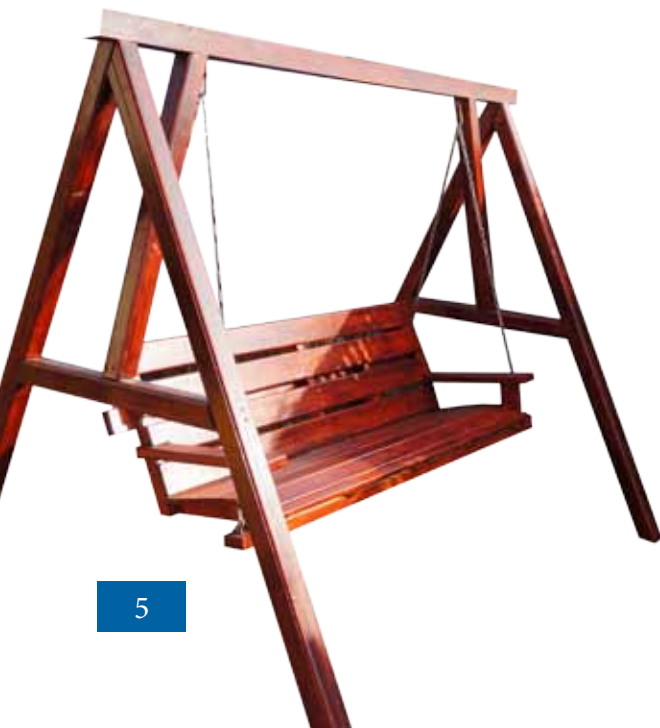

Dimensiune bancă cu două ghivece:  
180 cm x 40 cm x 45 cm(h)

Ghiveciul: 40 cm x 40 cm x 45 cm (h)

Composter

Dimensiune: 50 cm x 50 cm x 100 cm (h)

Leagăn pentru 4 persoane

Dimensiune: 275 cm x 230 cm (h);  
Lungime bancă: 210 cm.